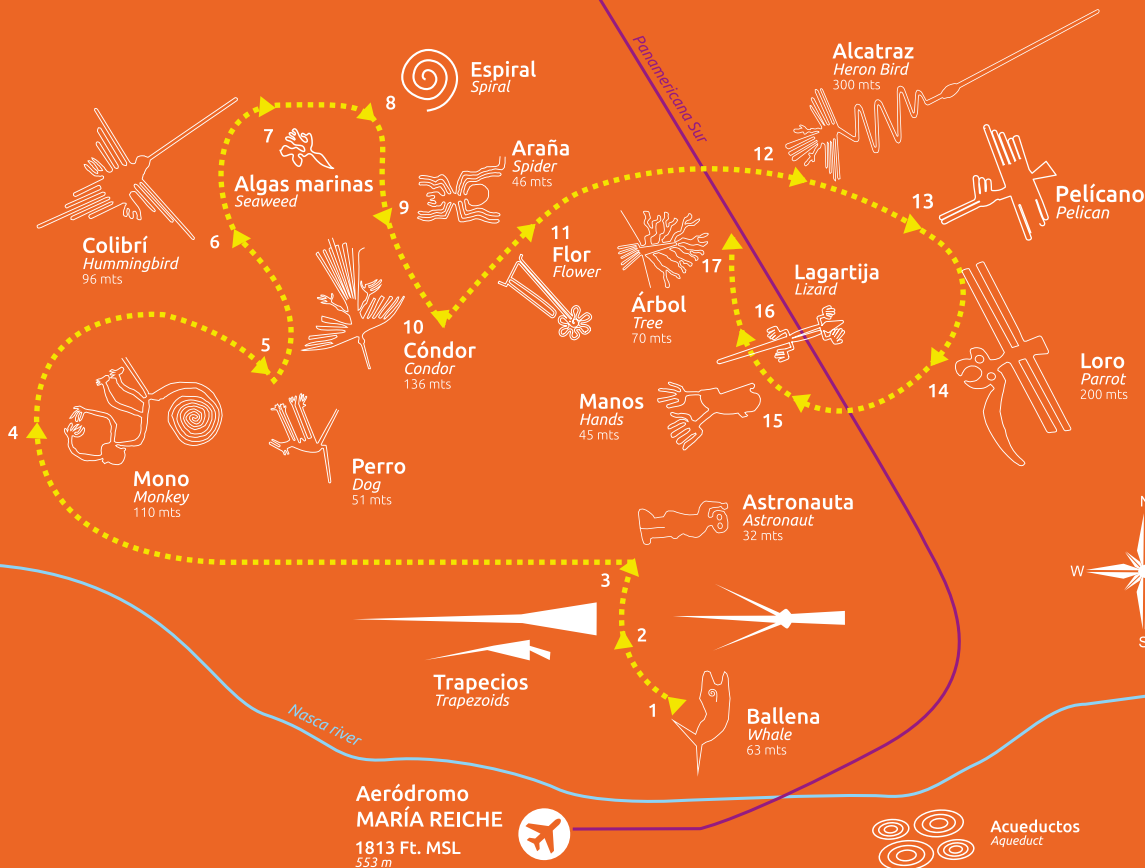

Mapa de vuelo

Flight map

4 aeronaves
4 aircrafts

Más de 14,000 hrs de vuelo
+ 14,000 hrs flight time

Años de experiencia
Years of experience

Más de 150,000 pasajeros transportados
+ 150,000 passengers carried